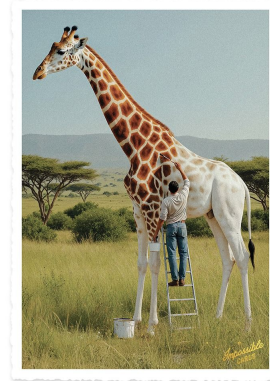

Produktsicherheitsdatenblatt gemäß der Allgemeinen Produktsicherheitsverordnung

Impossible Card Postkarte *giraffe painting

Produktübersicht

Artikelnummer:	IC272
Beschreibung:	Postkarte mit KI Kunst, Format: 10,5 x 14,8 cm, gedruckt auf einem umweltfreundlichen FSC- zertifizierten 440g-Karton
Material:	Karton
Maße:	10,5 x 14,8 cm
Gewicht:	6 g
Vertrieb:	chic.mic GmbH Steinkopfstraße 6-8, 61231 Bad Nauheim