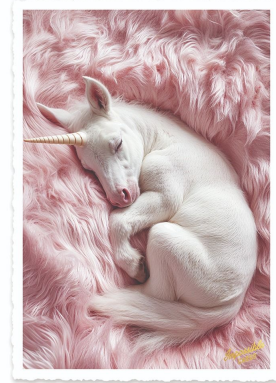

Produktsicherheitsdatenblatt gemäß der Allgemeinen Produktsicherheitsverordnung

Impossible Card Postkarte *baby unicorn

Produktübersicht

Artikelnummer:	IC237
Beschreibung:	Postkarte mit KI Kunst, Format: 10,5 x 14,8 cm, gedruckt auf einem umweltfreundlichen FSC- zertifizierten 440g-Karton
Material:	Karton
Maße:	10,5 x 14,8 cm
Gewicht:	6 g
Vertrieb:	chic.mic GmbH Steinkopfstraße 6-8, 61231 Bad Nauheim