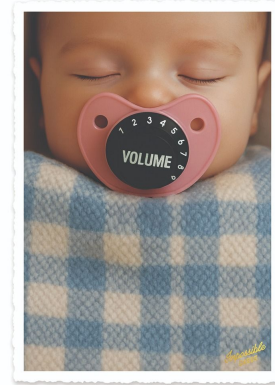

Produktsicherheitsdatenblatt gemäß der Allgemeinen Produktsicherheitsverordnung

Impossible Card Postkarte *sleeping baby

Produktübersicht

Artikelnummer:	IC203
Beschreibung:	Postkarte mit KI Kunst, Format: 10,5 x 14,8 cm, gedruckt auf einem umweltfreundlichen FSC- zertifizierten 440g-Karton
Material:	Karton
Maße:	10,5 x 14,8 cm
Gewicht:	6 g
Vertrieb:	chic.mic GmbH Steinkopfstraße 6-8, 61231 Bad Nauheim